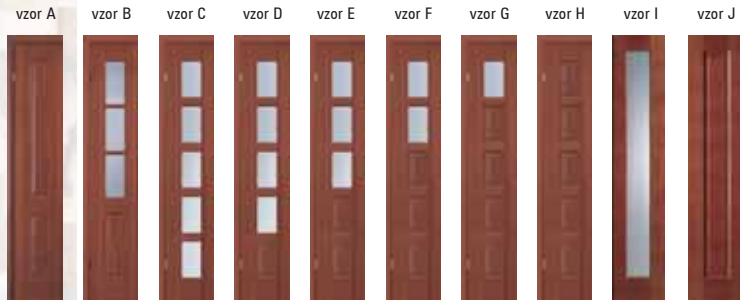

DRUH SKLA

- Vzor: „činčila“
- Vzor: „bezpečnostní matné“ – za příplatek

POVRCHOVÁ ÚPRAVA

- Přírodní dýha standard

ROZMĚRY

40

22 **ATYPICKÉ DVEŘE – BOČNÍ PANELE**

Interiérové dveře – v přírodní dýha standard