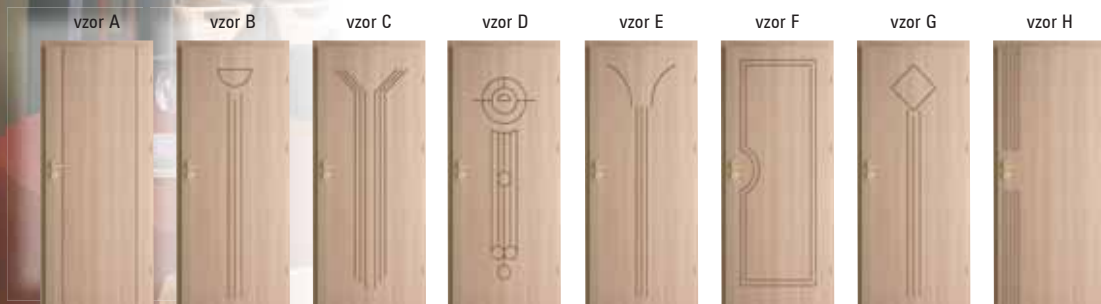

SKUPINA 3

vzor 3.1

vzor 3.2

SKUPINA 4

vzor 4.1

vzor 4.2

PŘÍSLUŠENSTVÍ v ceně

- Tři závěsy
- Zámek: připravený pro dozický klíč, WC sadu nebo přizpůsobený pro cylindrickou vložku
- Sklo: „dubová kůra“ nebo „bezpečnostní matné“
- Kulatá úchytka pro posuvné dveře

DOPORUČENÉ ZÁRUBNĚ

- Zárubeň Minimax s konstantní šířkou 100 mm
- Obložková zárubeň Porta SYSTEM
- Kovová zárubeň

POVRCHOVÁ ÚPRAVA

- Laminát CPL HQ

ROZMĚRY

60	70	80	90	100
120	140	160	180	200

18 **FRÉZOVANÉ nové barvy!**