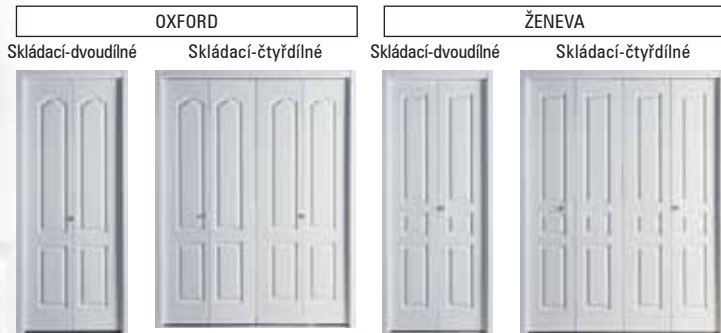

ROZMĚRY

60	70	80	90
120	140	160	180

15 **OXFORD, ŽENEVA**

Profilované interiérové dveře – akrylátová barva, PVC termofólie