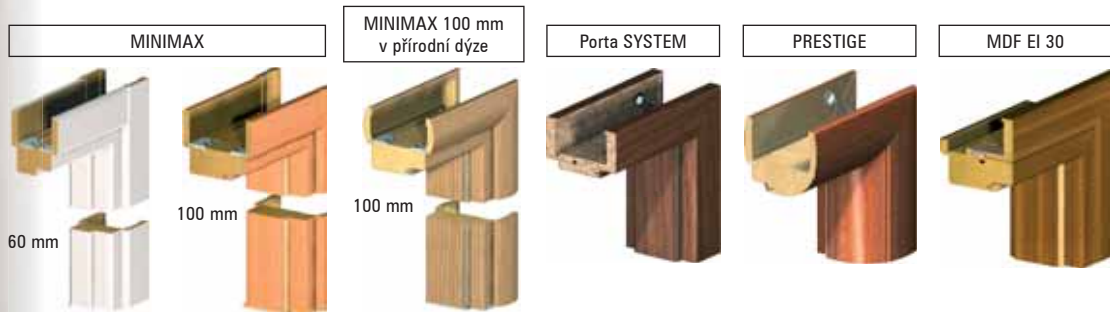

POVRCHOVÁ ÚPRAVA

MINIMAX 60, 100 mm:

- MINIMAX fólie
- Portadecor fólie
- PVC termofólie
- Portadur fólie
- CPL HQ laminát

MINIMAX 100 mm v přírodní dýze:

- Přírodní dýha select
- Přírodní dýha standard

Porta SYSTEM:

- MINIMAX fólie
- Portadecor fólie
- PVC termofólie
- Portadur fólie
- CPL HQ laminát
- Přírodní dýha select
- Přírodní dýha standard

PRESTIGE

- MINIMAX fólie
- Portadecor fólie
- Portadur fólie
- Přírodní dýha select
- Přírodní dýha standard

MDF Zárubeň:

- CPL HQ laminát
- PVC termofólie
- Přírodní dýha select
- Přírodní dýha standard